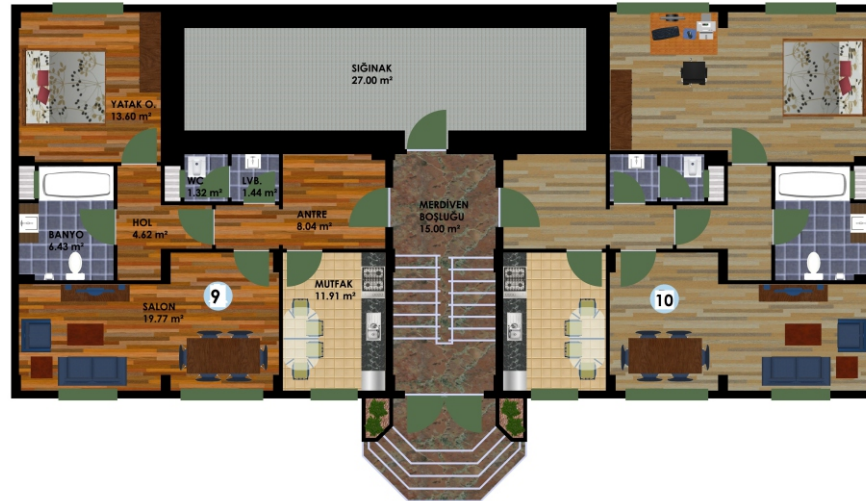

SELVİ

SELVİ BLOK

ZEMİN KAT

1 NOLU
DAİRE
BRÜT 127 m²

2 NOLU
DAİRE
BRÜT 127 m²

SELVİ BLOK

1. KAT

3 NOLU
DAİRE
BRÜT 127 m²

4 NOLU
DAİRE
BRÜT 127 m²

SELVİ BLOK

2. KAT

5 NOLU
DAİRE
BRÜT 127 m²

6 NOLU
DAİRE
BRÜT 127 m²

SELVİ BLOK

3. KAT

7 NOLU
DAİRE
BRÜT 127 m²

8 NOLU
DAİRE
BRÜT 127 m²

SELVİ BLOK

BODRUM KAT

9 NOLU
DAİRE
BRÜT 76 m²

10 NOLU
DAİRE
BRÜT 87 m²

ZEMİN KAT

1 NOLU
DAİRE
BRÜT 127 m²

2 NOLU
DAİRE
BRÜT 127 m²