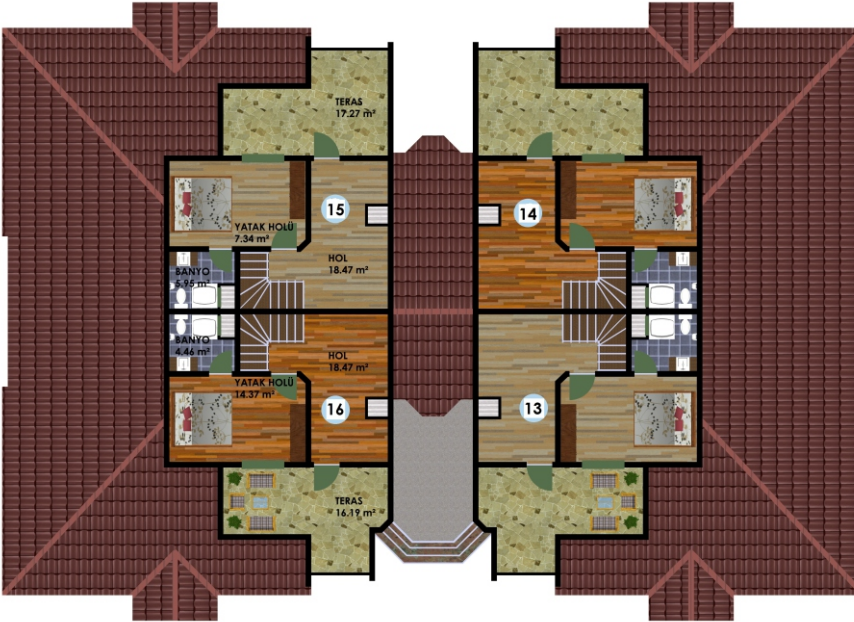

11 NOLU
DAİRE
BRÜT 127 m²

12 NOLU
DAİRE
BRÜT 126 m²

ÇINAR BLOK

3. KAT (DUBLEKS)

13 NOLU
DAİRE
BRÜT 126 m²

14 NOLU
DAİRE
BRÜT 127 m²

15 NOLU
DAİRE
BRÜT 127 m²

16 NOLU
DAİRE
BRÜT 126 m²

TERAS KAT

13 NOLU
DAİRE
BRÜT 61 m²

14 NOLU
DAİRE
BRÜT 62 m²

15 NOLU
DAİRE
BRÜT 62 m²

16 NOLU
DAİRE
BRÜT 61 m²

ÇINAR BLOK

BODRUM KAT

17 NOLU
DAİRE
BRÜT 110 m²