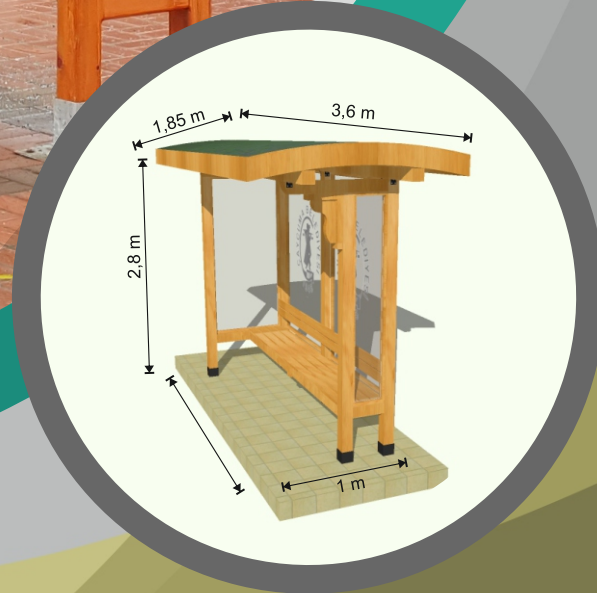

ÜRÜN KODU: 152.12.04.001

AHŞAP DURAK

ÜRÜN KODU: 152.12.05.001

ÖLÇÜ: 1,85 x 3,6 x 2,8 m

AHŞAP PERGOLA

2 AYAKLI ÜRÜN KODU: 152.12.09.001

5 AYAKLI ÜRÜN KODU: 152.12.09.002

AHŞAP KÖPRÜ