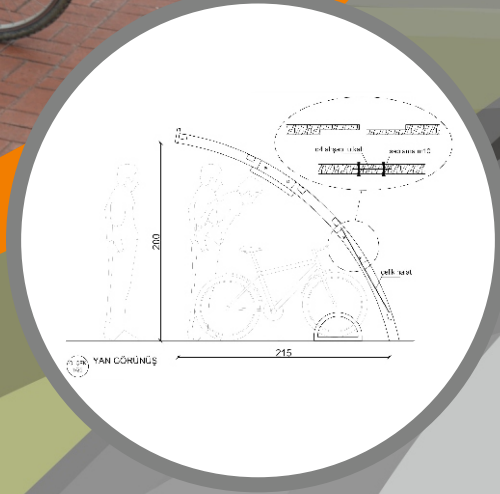

AHŞAP BİSİKLET DURAĞI

ÜRÜN KODU: 152.12.06.001