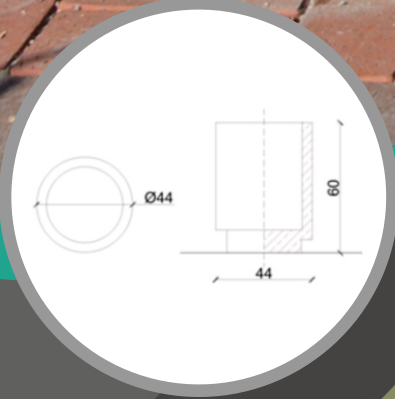

BETON DİKDÖRTGEN ÇİÇEKLİK

ÜRÜN KODU: 152.13.01.002

BETON SİLİNDİR ÇÖP KOVASI

ÜRÜN KODU: 152.13.01.005

BETON KARE ÇÖP KOVASI

ÜRÜN KODU: 152.13.01.004

BETON KÜRE AYDINLATMA

ÜRÜN KODU: 152.13.01.007