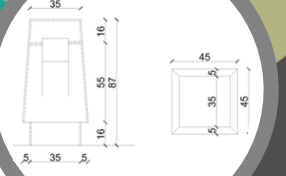

BETON KÜRE AYDINLATMA

ÜRÜN KODU: 152.13.01.007

BETON FENER AYDINLATMA

ÜRÜN KODU: 152.13.01.009