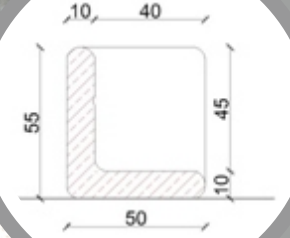

85 CM ÜRÜN KODU: 152.13.01.011

115 CM ÜRÜN KODU: 152.13.01.012

BETON AĞAÇ DİBİ MAZGALI

ÜRÜN KODU: 152.13.01.006

BETON KÖŞE DUVAR ELEMANI

55 CM ÜRÜN KODU: 152.13.01.013

85 CM ÜRÜN KODU: 152.13.01.014

115 CM ÜRÜN KODU: 152.13.01.015