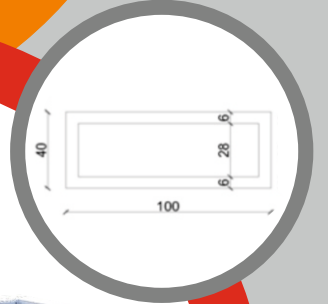

BETON ALTIGEN ÇİÇEKLİK

ÜRÜN KODU: 152.13.01.003

BETON FİYONG ÇİÇEKLİK

ÜRÜN KODU: 152.13.01.001