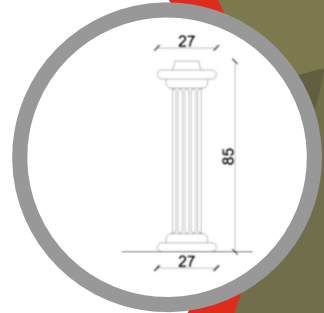

BETON SİLİNDİR DUBA

ÜRÜN KODU: 152.13.01.017

BETON MANTAR DUBA

ÜRÜN KODU: 152.13.01.016

BETON SÜTUN DUBA

85 CM ÜRÜN KODU: 152.13.01.018

70 CM ÜRÜN KODU: 152.13.01.019

BETON AHŞAP OTURAKLI ARKALIKSIZ BANK-2 AYAKLI